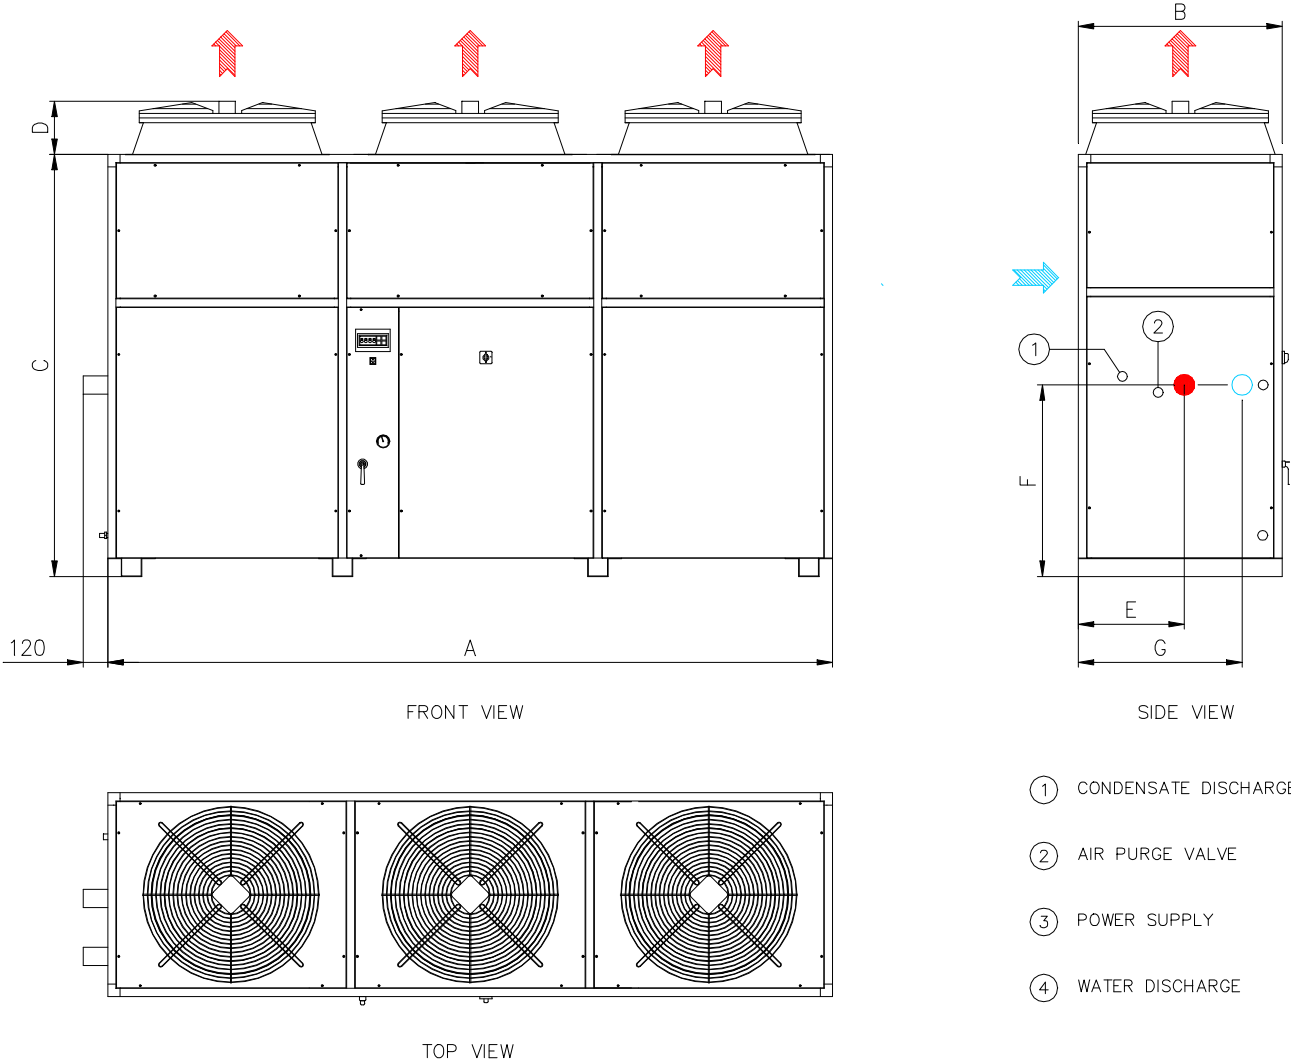

Esquema de dimensiones mod. 701 - 702

MOD.	A	B	C	D	E	F	G			SHIPPING WEIGHT Kg	OPER. WEIGHT Kg
701	3.520	990	2.050	260	515	930	795	3"	3"	1.800	2.350
702	3.520	990	2.050	260	515	930	795	3"	3"	1.980	2.550